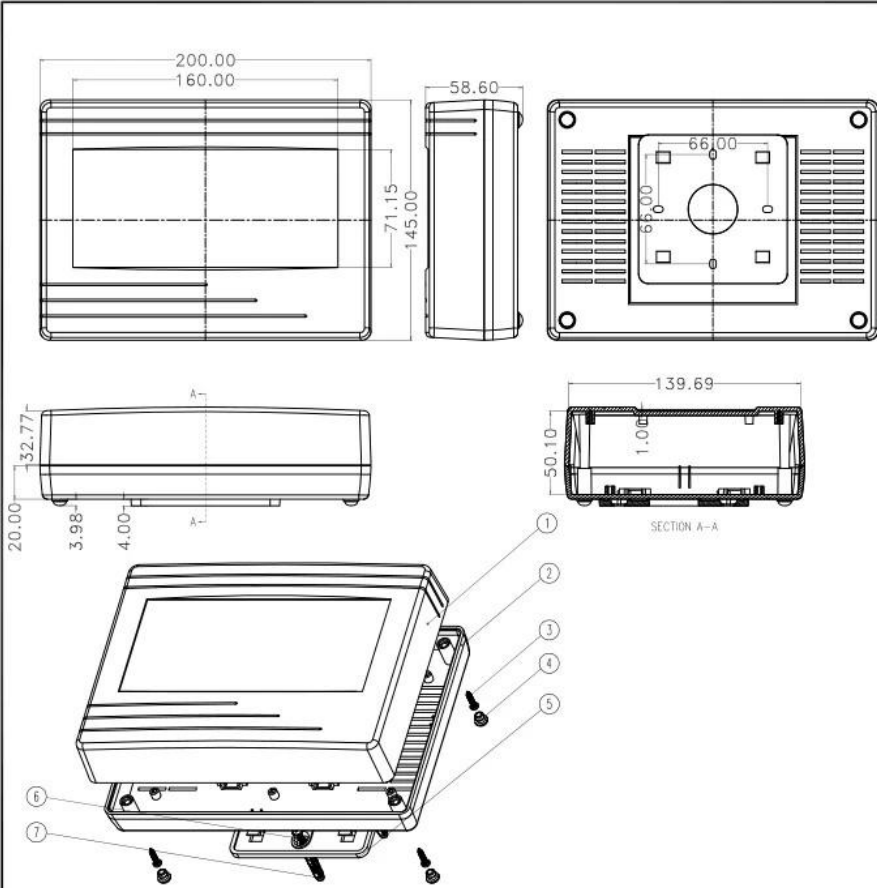

**SZOMK**

▶ **Enclosure Manufacturer**  
[www.chinaenclosure.com](http://www.chinaenclosure.com)

**SZOMK**

**SZOMK**

7	螺钉	PP	4	S-5	
6	M3*25螺钉	钢	4	PWA3*25	
5	螺栓	ABS	1	50002-D1	
4	脚垫	PVC	4	BP-8	
3	M3*12螺钉	钢	4	PAX12	
2	下盖	ABS	1	50002-C1	
1	上盖	ABS	1	50004-B1	
序号	零件名称	材料	数量	配件编号	备注
制图	审核	批准	产品名称	墙挂式仪表盒	视图
Drawing	Auditing	Confirm	Product Name		Project View
			产品型号	BWV 50004	图纸比例
			Product Type		Drawing Scale
szomk.004@gmail.com					1:1(1/10)