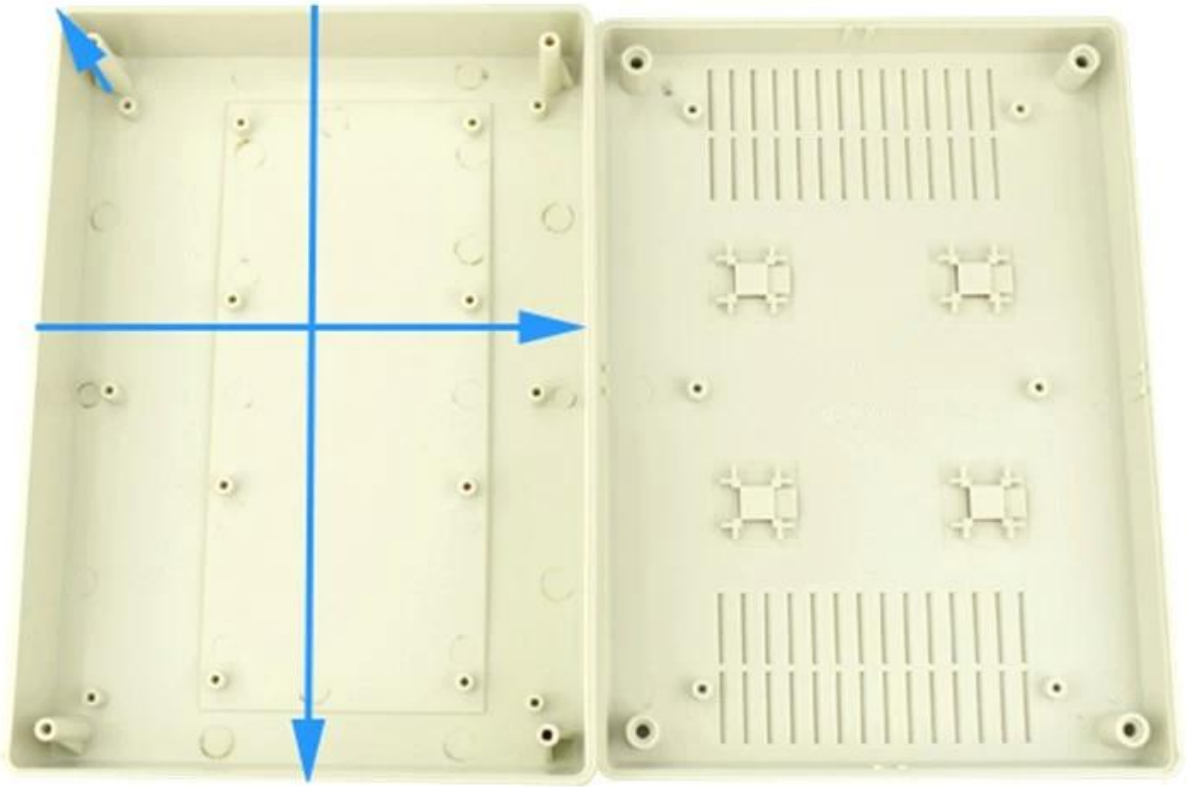

## Особенности:

- 1, продукт имеет отдельные коробки и коробки.
- 2, стены и винт стенки оболочки, декоративный лист (шлифовка положение винта).
- 3, на простом примере (клиента) в соответствии с винт
- 4, все мешка упаковки.
- 5, продукт изготовлен из пластического материала,
- 6, соответственно, в соответствии с их потребностями и бурения.

## Главная цель:

В настенных метр коробки и географических различий на разных имен, используемых для различных промышленных главных распределительных коробок, метр коробки, электронных продуктов, таких как Shell, в основном используется для внутреннего и наружного электрического, связи, противопожарного оборудования, железа, электроника, электричество, железные дороги, строительные площадки, краны, аэропорты, гостиницы, крупные заводы, диапазон загрязнение.

**SZOMK**

▶ **Enclosure Manufacturer**  
[www.chinaenclosure.com](http://www.chinaenclosure.com)

**SZOMK**

**SZOMK**

7	螺钉	PP	4	S-5	
6	M3*25螺钉	钢	4	PWA3*25	
5	螺栓	ABS	1	50002-D1	
4	脚垫	PVC	4	BP-8	
3	M3*12螺钉	钢	4	PAX12	
2	下盖	ABS	1	50002-C1	
1	上盖	ABS	1	50004-B1	
序号	零件名称	材料	数量	配件编号	备注
制图	审核	批准	产品名称	墙挂式仪表盒	视图
Drawing	Auditing	Confirm	Product Name		Project View
			产品型号	BWV 50004	图纸比例
			Product Type		Drawing Scale
szomk.004@gmail.com					1:1(1/10)