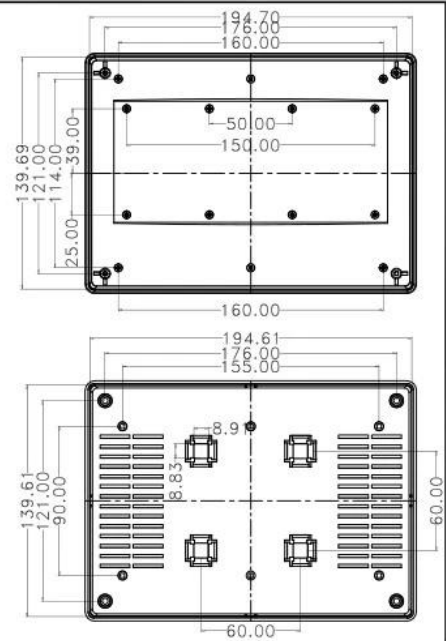

**SZOMK**

▶ **Enclosure Manufacturer**  
[www.chinaenclosure.com](http://www.chinaenclosure.com)

**SZOMK**

**SZOMK**

7	螺钉	PP	4	S-5	
6	M3*25螺钉	钢	4	PWA3*25	
5	螺栓	ABS	1	50002-D1	
4	脚垫	PVC	4	BP-8	
3	M3*12螺钉	钢	4	PAX12	
2	下盖	ABS	1	50002-C1	
1	上盖	ABS	1	50004-B1	
序号	零件名称	材料	数量	配件编号	备注
制图	审核	批准	产品名称	墙挂式仪表盒	视图
Drawing	Auditing	Confirm	Product Name		Project View
			产品型号	BWV 50004	图纸比例
			Product Type		Drawing Scale
szomk.004@gmail.com					1:1(1/10)