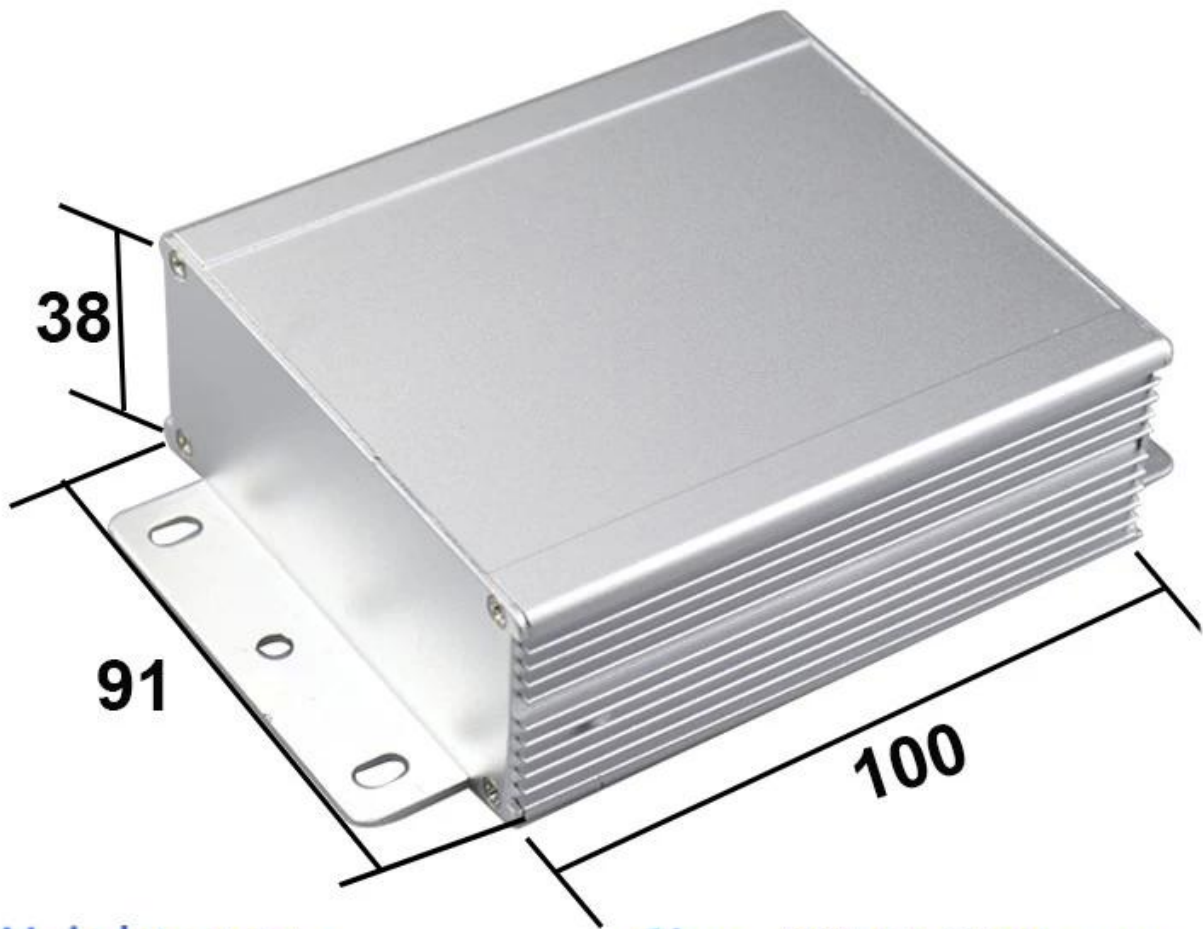

Настенный электрический алюминиевый корпус из экструдированного алюминия АК-C-C33

SZOMK

*Customizable
Cutout, sticker*

Weight: 166g

Size: 38*91*100 mm

Model No. AK-C-C33

1.50*3.58*3.94 inch

SZOMK

*Customizable
Cutout, sticker*

Weight: 166g

Size: 38*91*100 mm

Model No. AK-C-C33

1.50*3.58*3.94 inch

SZOMK

*Customizable
Cutout, sticker*

Weight: 166g

Size: 38*91*100 mm

Model No. AK-C-C33

1.50*3.58*3.94 inch

SZOMK

*Customizable
Cutout, sticker*

Weight: 166g

Size: 38*91*100 mm

Model No. AK-C-C33

1.50*3.58*3.94 inch

Тип	алюминийограда
МодельНет.	AK-C-C33
Размер	38X91X100mm
цвет	Серебряный&обычайДругойцвет
вес	166g

Мы рады предложить вам:

- 1 сверление, штамповка и др. Приветственные чертежи
- 2 сверления, трафаретная печать, лазерная гравировка, наклейки и тд
- 3 короткое время доставки, как правило, 3-5 дней после оплаты (в зависимости от количества)
- 4 для принятого ответа на ваш запрос