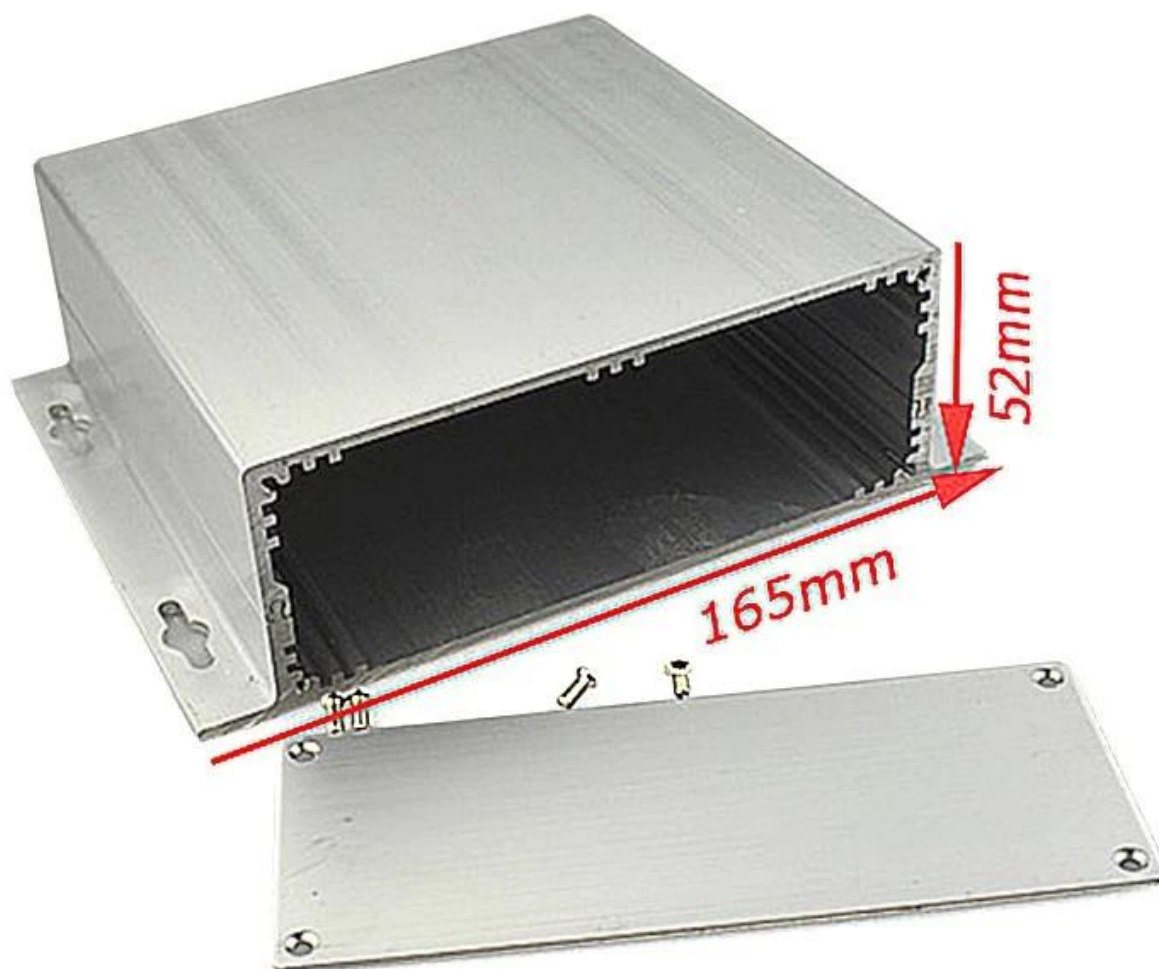

## Характеристики

1. Тип: серебро отделил алюминиевый настенный монтаж
2. Модель №: АК-С-А29
- 3.Размер: 52x165xfree (мм) 2,05 "x6.50" xfree
- 4.МОQ: 20шт

## Внедрение отделенного серебром коробки алюминиевого настенного монтажа

Серебряный отделенный алюминиевый корпус для настенного монтажа используется в качестве анода, помещен в электролит, искусственно образованный корпус с защитной пленкой из оксида алюминия на поверхности.

## Серебряный отделенный ящик, настенный монтаж, алюминий

Тип	серебристая коробка алюминиевая для настенного монтажа
марка	SZOMK
материал	алюминий
Модель №.	АК-С-А29
Размер	52 (В) x165 (Ш) xfree (мм) 2.05 "x6.50" xfree
цвет	серебристо-разные цвета могут быть настроены
Индивидуальные MOQ	20 штук
Защитить уровень	IP54
Время выполнения заказа	7-15 дней после получения оплаты
Нормальная упаковка	Картонная и пенопластовая и ленточная упаковка

Детальное изображение серебряного отделения  
алюминия для настенного монтажа

**SZOMK**

**SZOMK**

**SZOMK**

**SZOMK**