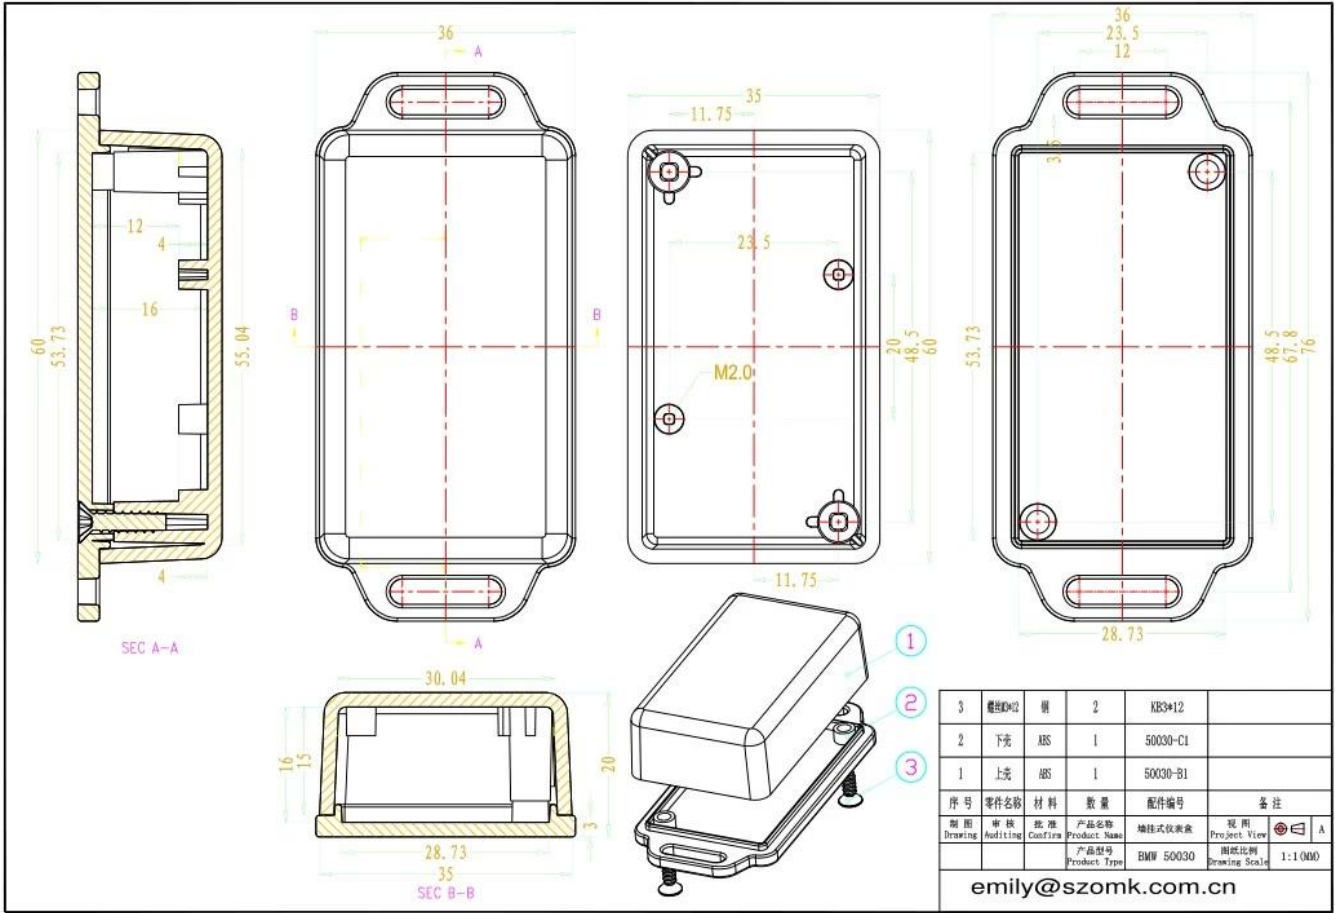

## Особенности:

- 1, продукт имеет отдельные коробки и коробки.
- 2, стены и винт стенки оболочки, декоративный лист (шлифовка положение винта).
- 3, на простом примере (клиента) в соответствии с винт
- 4, все мешка упаковки.
- 5, продукт изготовлен из пластического материала,
- 6, соответственно, в соответствии с их потребностями и бурения.

**SZOMK**

**SZOMK**

**SZOMK**

3	螺丝M2	颗	2	KR3*12		
2	下壳	ABS	1	50030-C1		
1	上壳	ABS	1	50030-B1		
序号	零件名称	材料	数量	配件编号	备注	
制图	审核	批准	产品名称	结构式仪表盒	视图	A
Drawing	Red/line	Con/line	Product Name		Project View	
			产品型号	BMW 50030	图样比例	1:1000
			Product Type		Drawing Scale	
emily@szomk.com.cn						