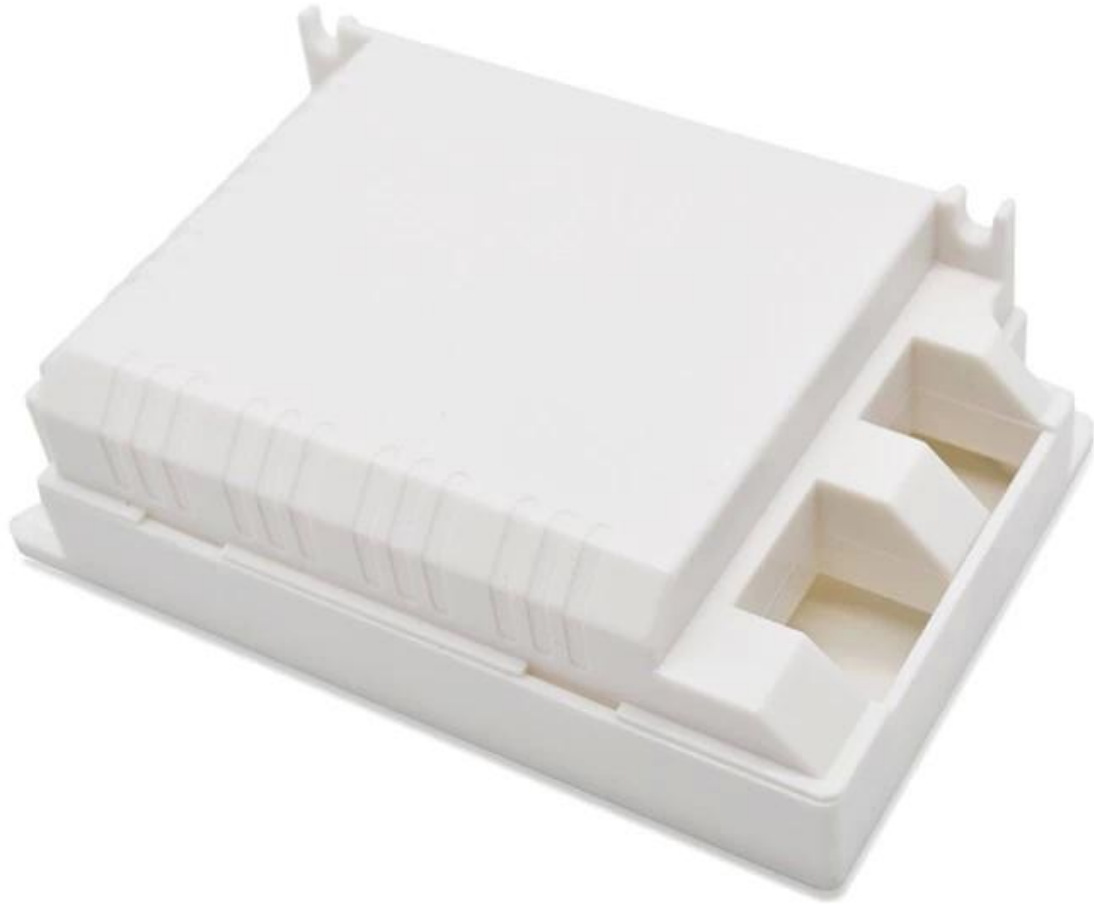

**Детальная картина Маленький пластиковый светодиодный блок управления драйверами**

**SZOMK**

▶ **Enclosure Manufacturer**  
[www.chinaenclosure.com](http://www.chinaenclosure.com)

# SZOMK

Customizable  
cutout, sticker  
silkscreen, color

Weight: 38g  
Model No. AK-20

Size: 4.01\*2.64\*1.22 inch  
102\*67\*31 mm

**SZOMK**

**SZOMK**