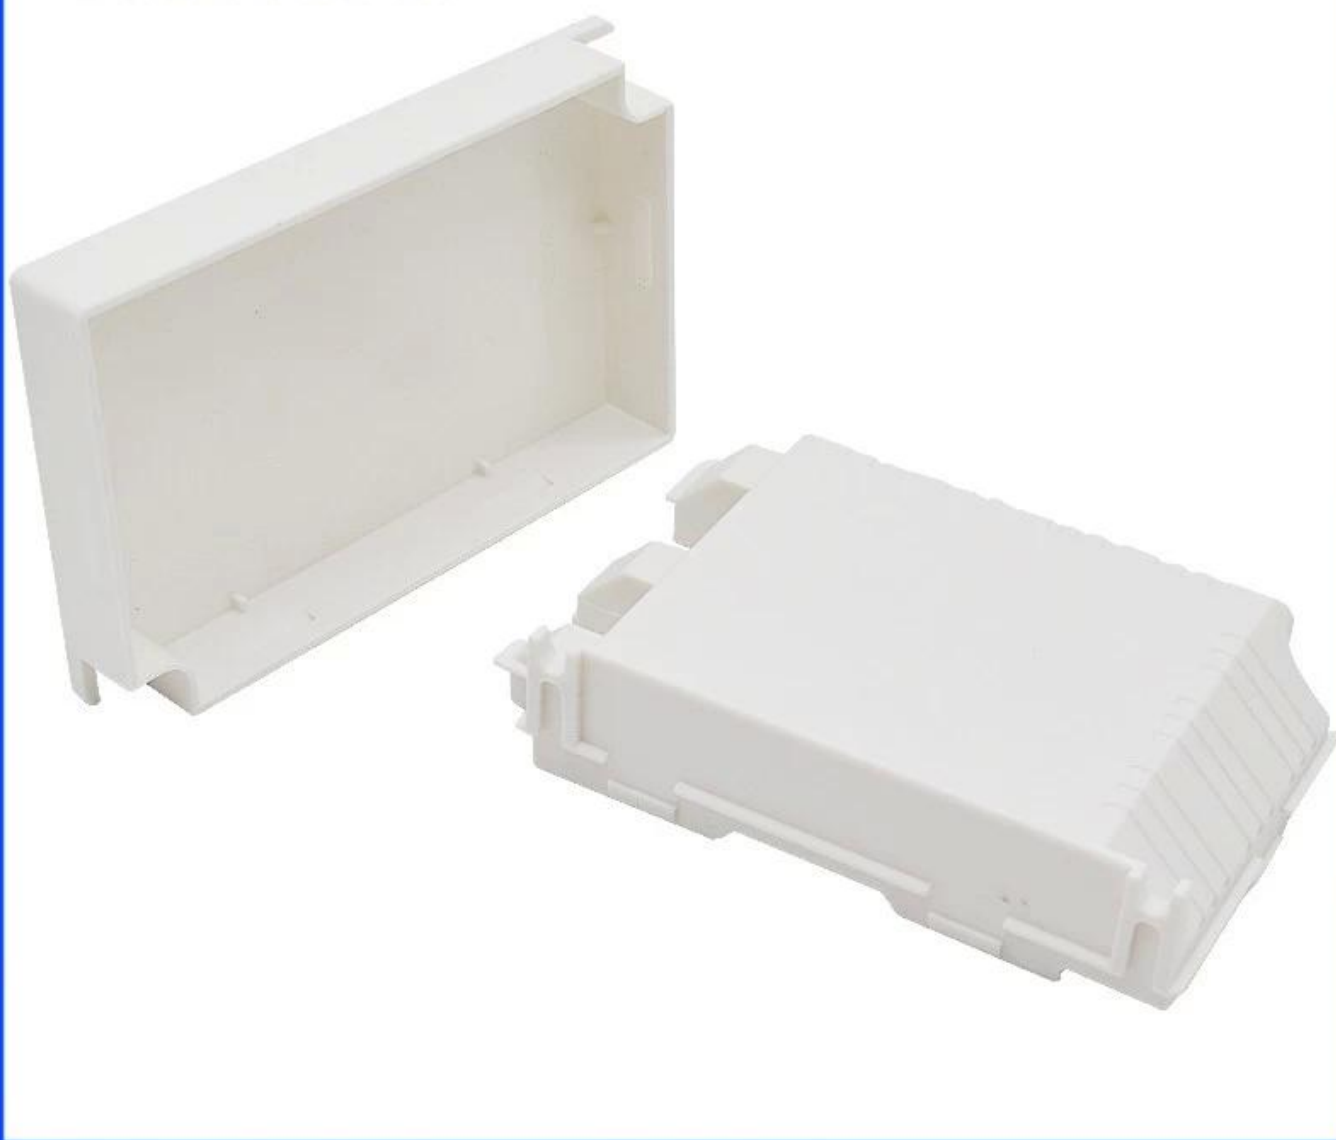

SZOMK

Преимущества небольшого пластикового светодиодного блока управления драйверами

С коррозионной стойкостью, сильной атмосферостойкостью, сильной коррозионной стойкостью.

Поверхность может быть сформирована в различных цветах, чтобы максимизировать ваши потребности.

Твердость, может защитить ваши электронные продукты.

Что мы можем сделать для вас?

Штамповка, штамповка и тд. Добро пожаловать на карту.

2 порошковое покрытие, полировальная щетка, трафаретная печать, лазерная гравировка, наклейки, тиснение, акриловая краска.

3 срок поставки короткий, обычно 3-5 дней после оплаты (по количеству)

4 совета по вашему запросу

Индивидуальный сервис