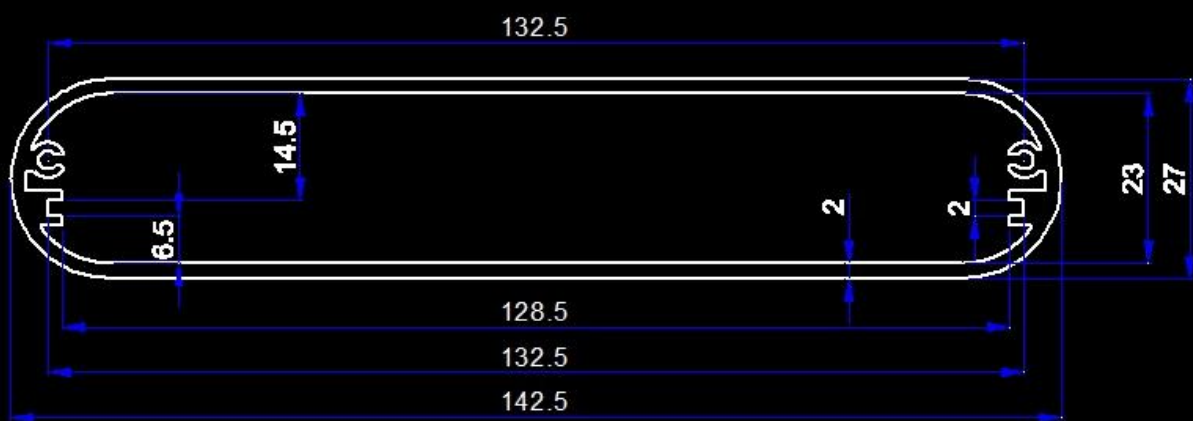

Детальное изображение экструдированного
алюминиевого корпуса

SZOMK

Customizable
cutout, sticker
silkscreen, color

Weight: 120g

Model No. AK-C-B20

Size: 1.06*5.63*3.74 inch

27*143*95 mm

SZOMK