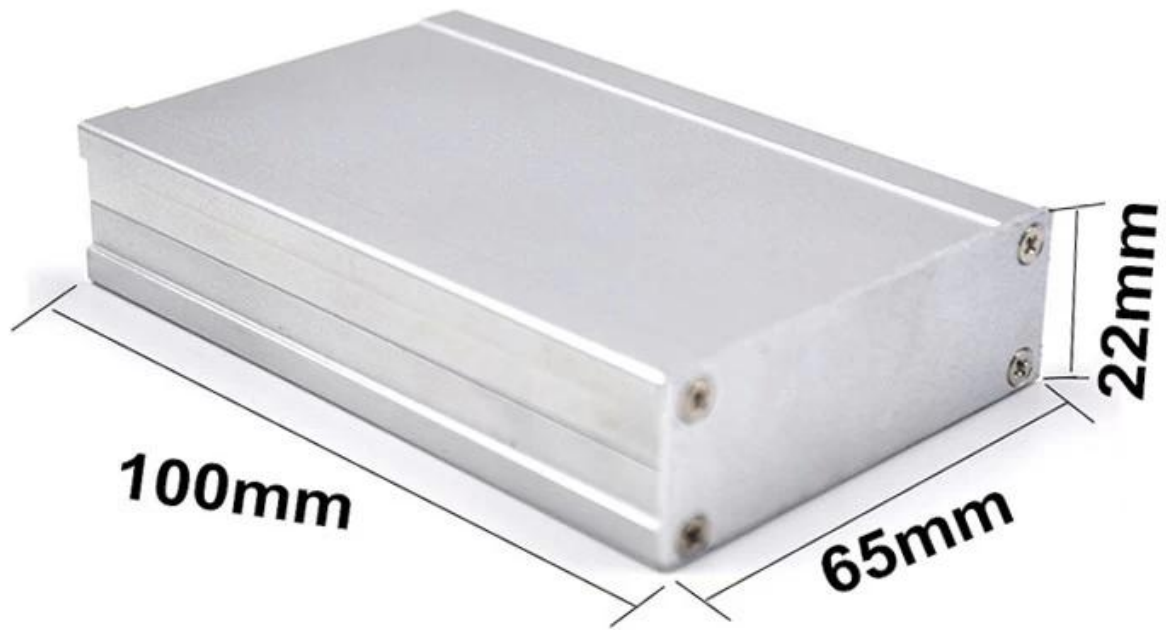

SZOMK

► **Enclosure Manufacturer**
www.chinaenclosure.com

SZOMK

Customizable
cutout, sticker
silkscreen, color

Weight: 96g
Model No. AK-C-C56

Size: 0.87*2.56*3.96 inch
22*65*100 mm

SZOMK

SZOMK

Wall-mounting series

Size List:HxWxfree(mm)

Length can be random

AK-C-A1	36x147	AK-C-A17	40.5x97
AK-C-A2	41x147	AK-C-A18	80x234
AK-C-A3	29x129	AK-C-A19	40x80.5
AK-C-A4	28x104	AK-C-A20	33x105
AK-C-A5	32x155	AK-C-A21	39x96
AK-C-A6	71x190	AK-C-A22	24x76
AK-C-A7	46x190	AK-C-A23	58x180
AK-C-A8	38x88	AK-C-A24	29x164
AK-C-A9	48x204	AK-C-A25	61x147
AK-C-A10	38x150	AK-C-A26	35x120
AK-C-A11	55x150	AK-C-A27	36x85
AK-C-A12	45x138	AK-C-A28	28x165
AK-C-A13	55x147	AK-C-A29	52x165
AK-C-A14	30x67	AK-C-A30	33.5x103
AK-C-A15	73.5x250	AK-C-A31	39x144
AK-C-A16	24x80	AK-C-A32	26x66