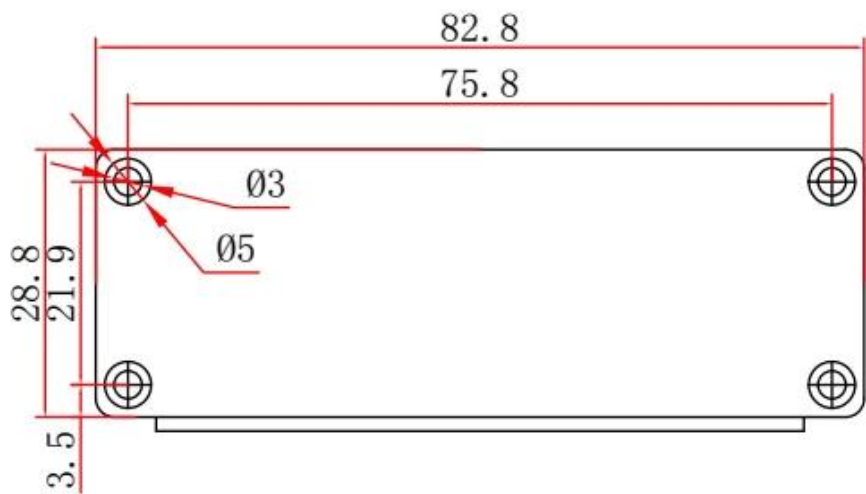

Детальное изображение экструдированного
алюминиевого корпуса

SZOMK

Customizable
cutout, sticker
silkscreen, color

Weight: 155g

Model No. AK-C-B21

Size: 1.13*3.26*4.33 inch

28.8*82.8*110 mm

SZOMK

76mm

22mm

Wall-mounting series

Size List:HxWxfree(mm)

Length can be random

AK-C-A1	36x147	AK-C-A17	40.5x97
AK-C-A2	41x147	AK-C-A18	80x234
AK-C-A3	29x129	AK-C-A19	40x80.5
AK-C-A4	28x104	AK-C-A20	33x105
AK-C-A5	32x155	AK-C-A21	39x96
AK-C-A6	71x190	AK-C-A22	24x76
AK-C-A7	46x190	AK-C-A23	58x180
AK-C-A8	38x88	AK-C-A24	29x164
AK-C-A9	48x204	AK-C-A25	61x147
AK-C-A10	38x150	AK-C-A26	35x120
AK-C-A11	55x150	AK-C-A27	36x85
AK-C-A12	45x138	AK-C-A28	28x165
AK-C-A13	55x147	AK-C-A29	52x165
AK-C-A14	30x67	AK-C-A30	33.5x103
AK-C-A15	73.5x250	AK-C-A31	39x144
AK-C-A16	24x80	AK-C-A32	26x66