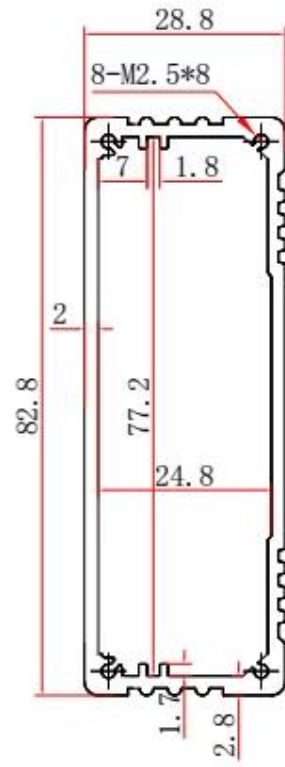

Детальное изображение экструдированного
алюминиевого корпуса

SZOMK

Customizable
cutout, sticker
silkscreen, color

Weight: 155g

Model No. AK-C-B21

Size: 1.13*3.26*4.33 inch

28.8*82.8*110 mm

SZOMK

76mm

22mm

Wall-mounting series

Size List:HxWxfree(mm)

Length can be random

AK-C-A1	36x147	AK-C-A17	40.5x97
AK-C-A2	41x147	AK-C-A18	80x234
AK-C-A3	29x129	AK-C-A19	40x80.5
AK-C-A4	28x104	AK-C-A20	33x105
AK-C-A5	32x155	AK-C-A21	39x96
AK-C-A6	71x190	AK-C-A22	24x76
AK-C-A7	46x190	AK-C-A23	58x180
AK-C-A8	38x88	AK-C-A24	29x164
AK-C-A9	48x204	AK-C-A25	61x147
AK-C-A10	38x150	AK-C-A26	35x120
AK-C-A11	55x150	AK-C-A27	36x85
AK-C-A12	45x138	AK-C-A28	28x165
AK-C-A13	55x147	AK-C-A29	52x165
AK-C-A14	30x67	AK-C-A30	33.5x103
AK-C-A15	73.5x250	AK-C-A31	39x144
AK-C-A16	24x80	AK-C-A32	26x66

Nomal series

Size List:HxWxfree(mm)

Length can be random

AK-C-B1	45x70	AK-C-B33	35x80
AK-C-B2	23x44	AK-C-B34	28x84
AK-C-B3	43x96	AK-C-B35	27.5x66.2
AK-C-B4	24x64	AK-C-B36	47x132
AK-C-B5	27x66	AK-C-B37	25x58
AK-C-B6	48x58	AK-C-B38	22.4x61
AK-C-B7	25x40	AK-C-B39	30.5x72
AK-C-B8	20x54	AK-C-B40	27.5x81
AK-C-B9	44x80	AK-C-B41	29x108
AK-C-B10	19x52	AK-C-B42	40x93
AK-C-B11	22x104	AK-C-B43	45x240
AK-C-B12	38x63.5	AK-C-B44	30x80
AK-C-B13	33x70	AK-C-B45	42.7x65.8
AK-C-B14	32x23	AK-C-B46	33x61
AK-C-B15	29x75	AK-C-B47	45.2x70.8
AK-C-B16	25x82	AK-C-B48	30x79
AK-C-B17	35x65	AK-C-B49	24x58
AK-C-B18	39x80	AK-C-B50	35x90
AK-C-B19	29x67	AK-C-B51	29x65
AK-C-B20	27x142.5	AK-C-B52	22.5x43.5
AK-C-B21	28.8x82.8	AK-C-B53	48x100
AK-C-B22	45x122	AK-C-B54	30x55
AK-C-B23	32x82	AK-C-B55	40x30
AK-C-B24	40x157	AK-C-B56	56x75
AK-C-B25	32x138.5	AK-C-B57	23.5x64
AK-C-B26	25x66	AK-C-B58	42.5x68
AK-C-B27	24x70	AK-C-B59	23.5x101.2
AK-C-B28	19x45	AK-C-B60	33x76.2
AK-C-B29	22x55	AK-C-B61	45x60
AK-C-B30	25x64	AK-C-B62	35x70
AK-C-B31	29x46	AK-C-B63	46x66
AK-C-B32	47x88	AK-C-B64	28x122.3