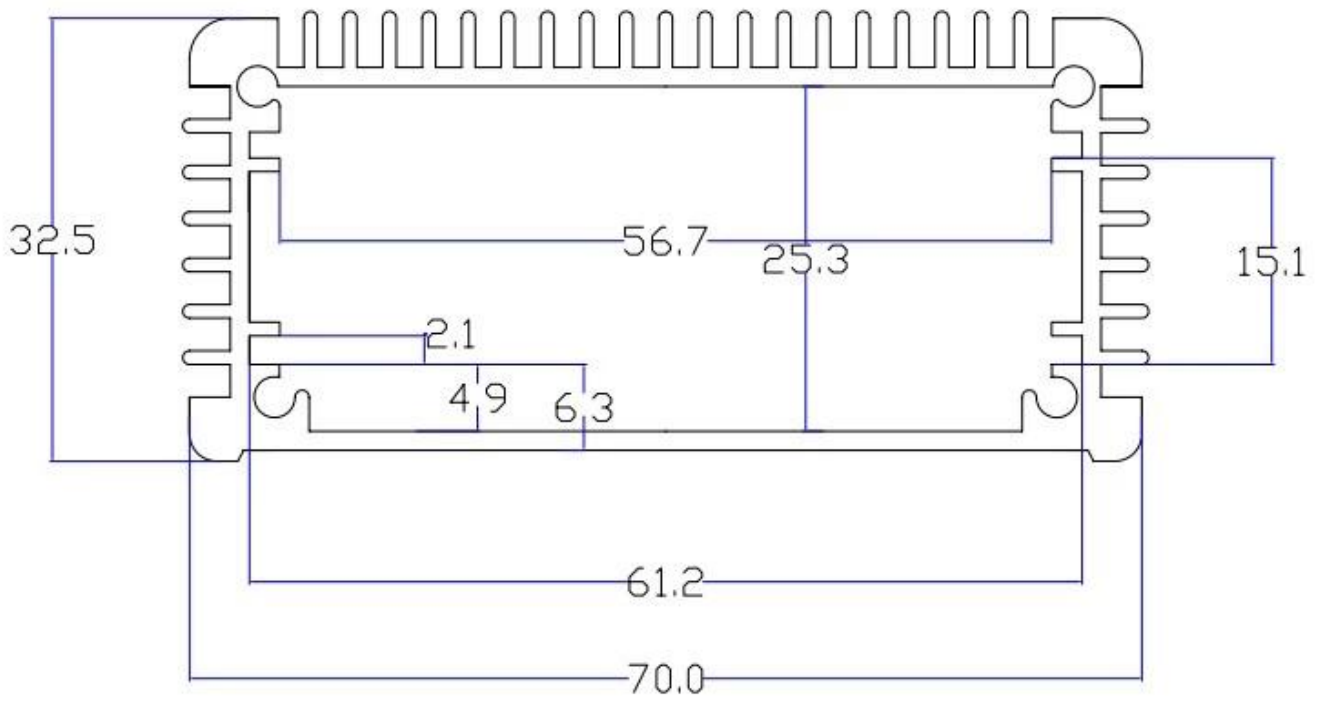

Детальное изображение экструдированного
алюминиевого корпуса

SZOMK

Customizable
cutout, sticker
silkscreen, color

Weight: 150g

Model No. AK-C-B13

Size: 1.30*2.76*3.94 inch

33*70*100 mm

SZOMK

Wall-mounting series

Size List:HxWxfree(mm)

Length can be random

AK-C-A1	36x147	AK-C-A17	40.5x97
AK-C-A2	41x147	AK-C-A18	80x234
AK-C-A3	29x129	AK-C-A19	40x80.5
AK-C-A4	28x104	AK-C-A20	33x105
AK-C-A5	32x155	AK-C-A21	39x96
AK-C-A6	71x190	AK-C-A22	24x76
AK-C-A7	46x190	AK-C-A23	58x180
AK-C-A8	38x88	AK-C-A24	29x164
AK-C-A9	48x204	AK-C-A25	61x147
AK-C-A10	38x150	AK-C-A26	35x120
AK-C-A11	55x150	AK-C-A27	36x85
AK-C-A12	45x138	AK-C-A28	28x165
AK-C-A13	55x147	AK-C-A29	52x165
AK-C-A14	30x67	AK-C-A30	33.5x103
AK-C-A15	73.5x250	AK-C-A31	39x144
AK-C-A16	24x80	AK-C-A32	26x66