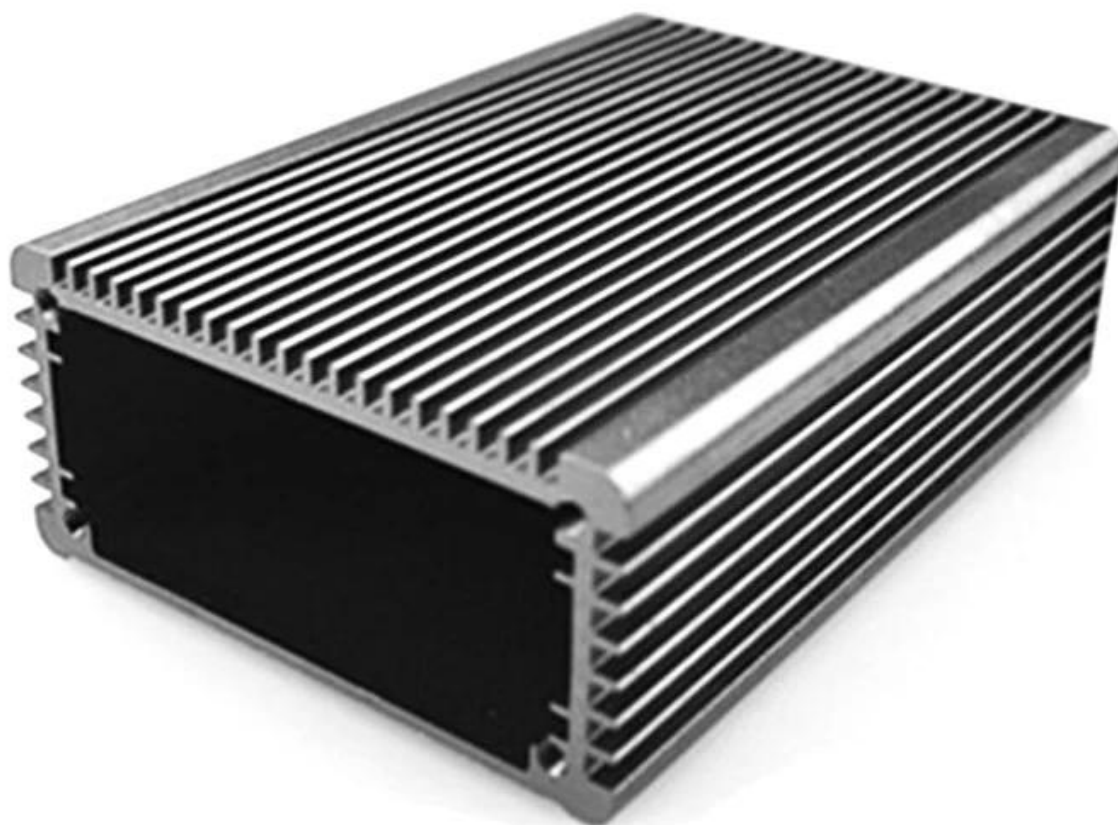

Характеристики

- 1.Тип: электронный экструдированный алюминиевый корпус управления
- 2.Model No: АК-С-В13
- 3.Size: 33 (H) * 70 (Ш) * 100 (L), мм
- 4.MOQ: 1 шт.

Внедрение литого под давлением алюминиевого корпуса

Экструдированный алюминиевый корпус с литой под давлением используется в качестве анода, помещенного в электролит, искусственно сформировали который имеет защитную пленку из оксида алюминия на поверхности.

Экструдированный алюминиевый корпус

Тип	Экструдированный алюминиевый корпус B-Normal
марка	SZOMK
материал	алюминий
Модель №.	АК-С-В13
Размер	33 (H) * 70 (Ш) * свободный (мм)
цвет	серебристые и разные цвета могут быть настроены
Индивидуальный MOQ	1 шт.
Уровень защиты	IP54
Время выполнения заказа	7-15 дней после получения оплаты
Обычная упаковка	Картонная и пластиковая пена и ленточная упаковка

Детальное изображение экструдированного
алюминиевого корпуса

SZOMK

Customizable
cutout, sticker
silkscreen, color

Weight: 150g

Model No. AK-C-B13

Size: 1.30*2.76*3.94 inch

33*70*100 mm

SZOMK