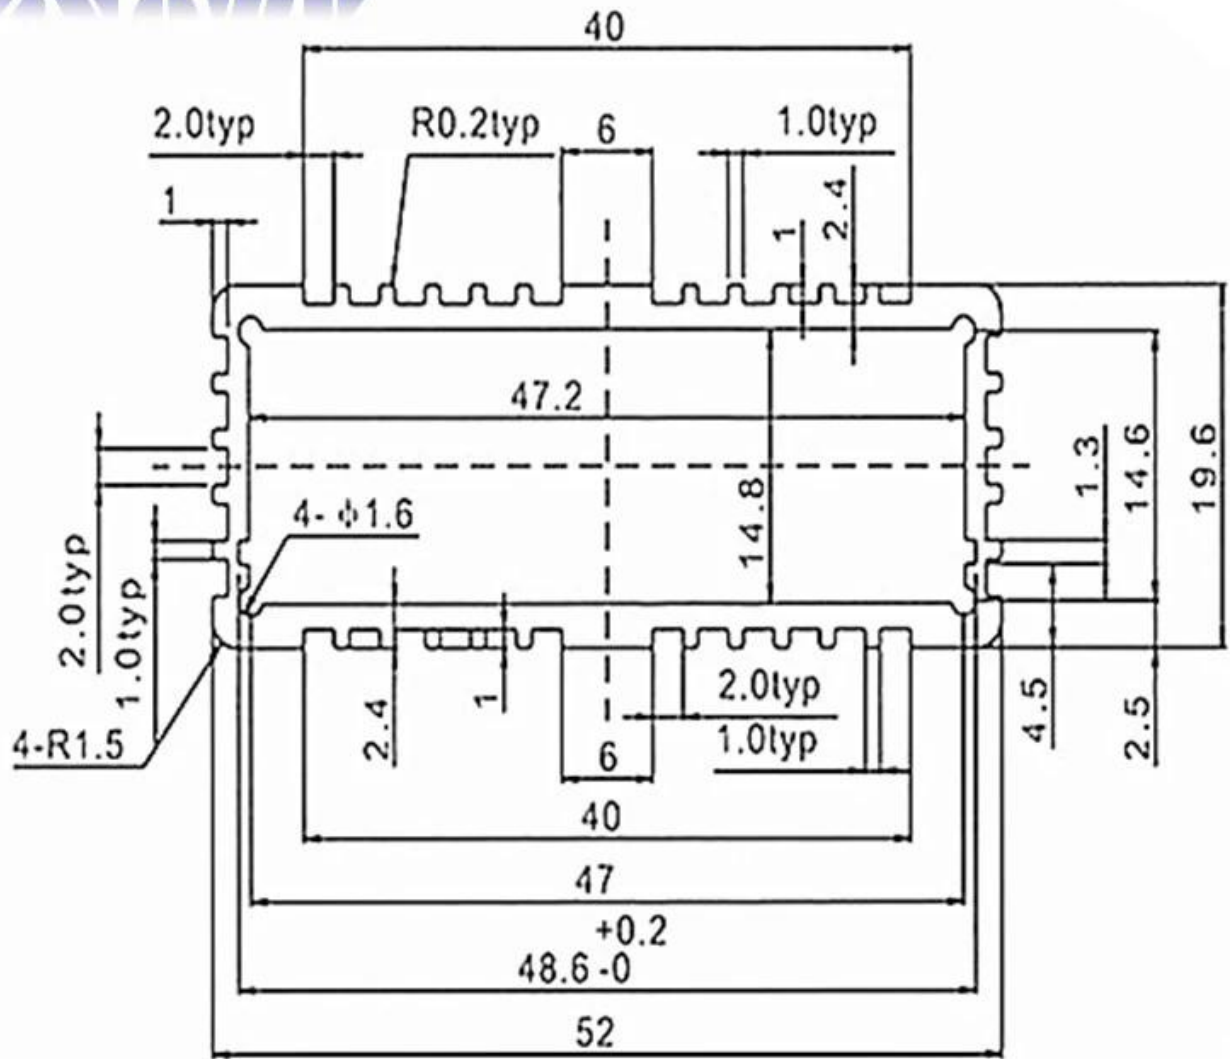

Изображение детали из экструдированного алюминия
литья под давлением закрытый корпус

SZOMK

SZOMK

SZOMK

SZOMK

Wall-mounting series

Size List:HxWxfree(mm)

Length can be random