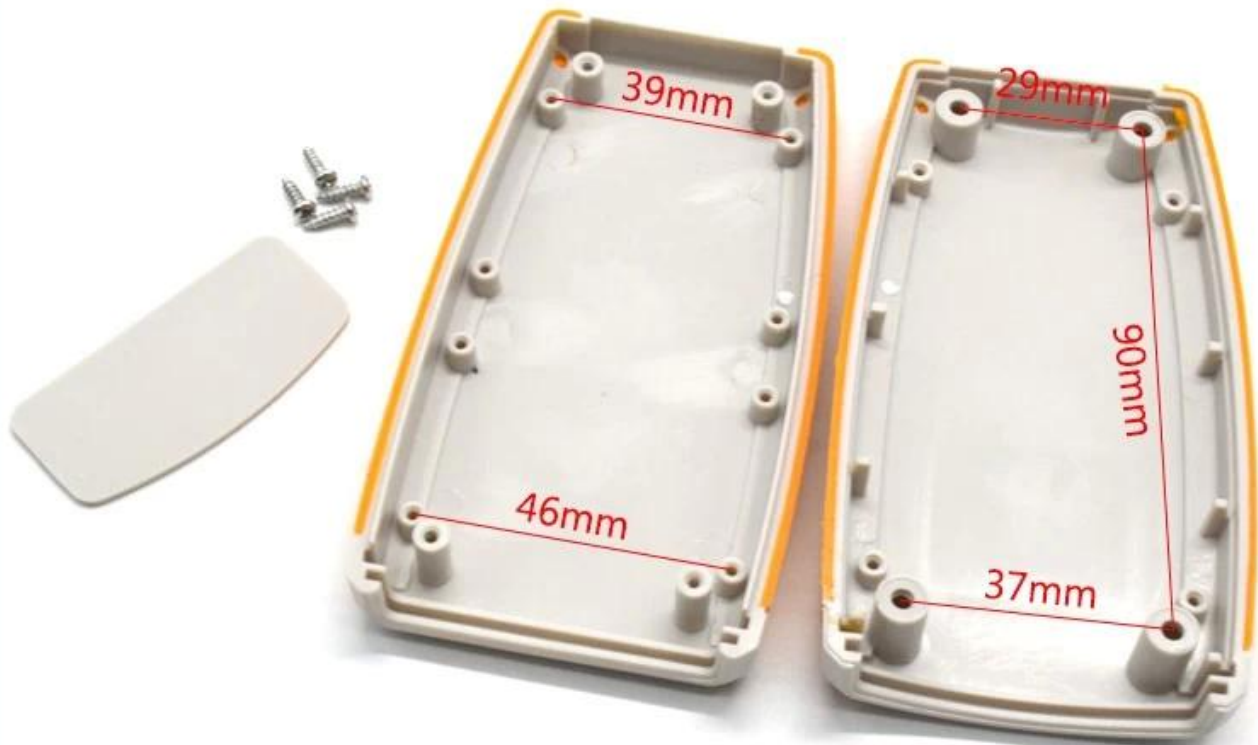

## Подробные фотографии коробки электронного оборудования пластикового корпуса

# SZOMK

Customizable  
cutout, sticker  
silkscreen, color

Weight: 55g  
Model No. AK-H-53

Size: 4.33\*2.36\*0.98 inch  
110\*60\*25 mm

**Другие настройки**

**SZOMK**