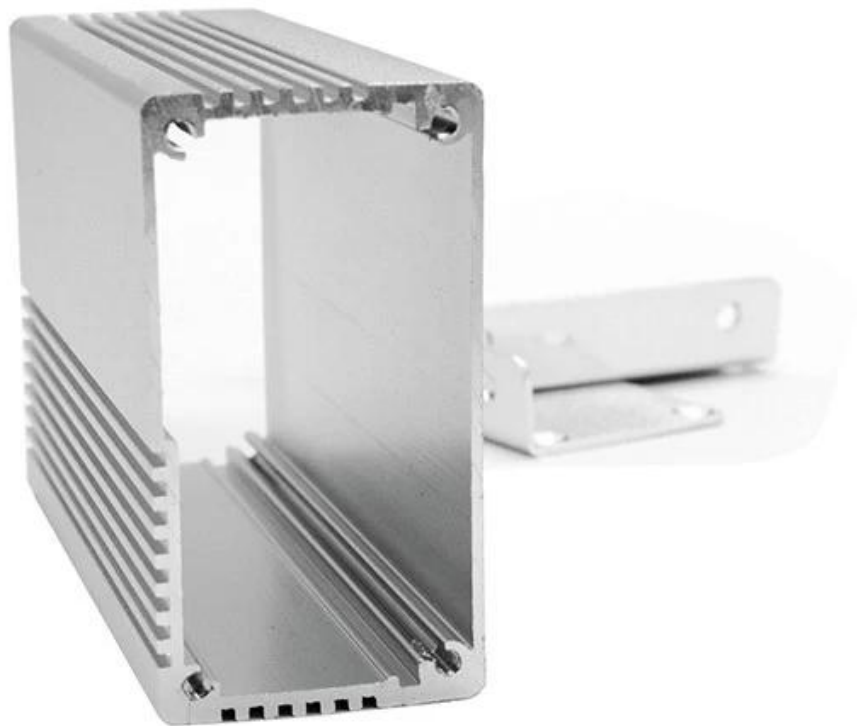

Характеристики

- 1.Тип: электронный экструдированный алюминиевый корпус управления
- 2.Model No: АК-С-В17
- 3.Size: 34 (H) * 64 (Ш) * 100 (L), мм
- 4.MOQ: 1 шт.

Внедрение литого под давлением алюминиевого корпуса

Экструдированный алюминиевый корпус с литой под давлением используется в качестве анода, помещенного в электролит, искусственно сформировали который имеет защитную пленку из оксида алюминия на поверхности.

Экструдированный алюминиевый корпус

Тип	Экструдированный алюминиевый корпус B-Normal
марка	SZOMK
материал	алюминий
Модель №.	АК-С-В17
Размер	34 (H) * 64 (Ш) * свободный (мм)
цвет	серебристые и разные цвета могут быть настроены
Индивидуальный MOQ	1 шт.
Уровень защиты	IP54
Время выполнения заказа	7-15 дней после получения оплаты
Обычная упаковка	Картонная и пластиковая пена и ленточная упаковка

Детальное изображение экструдированного
алюминиевого корпуса

SZOMK

Customizable
cutout, sticker
silkscreen, color

Weight: 124g

Model No. AK-C-B17a

Size: 1.34*2.52*3.94 inch

34*64*100 mm

SZOMK