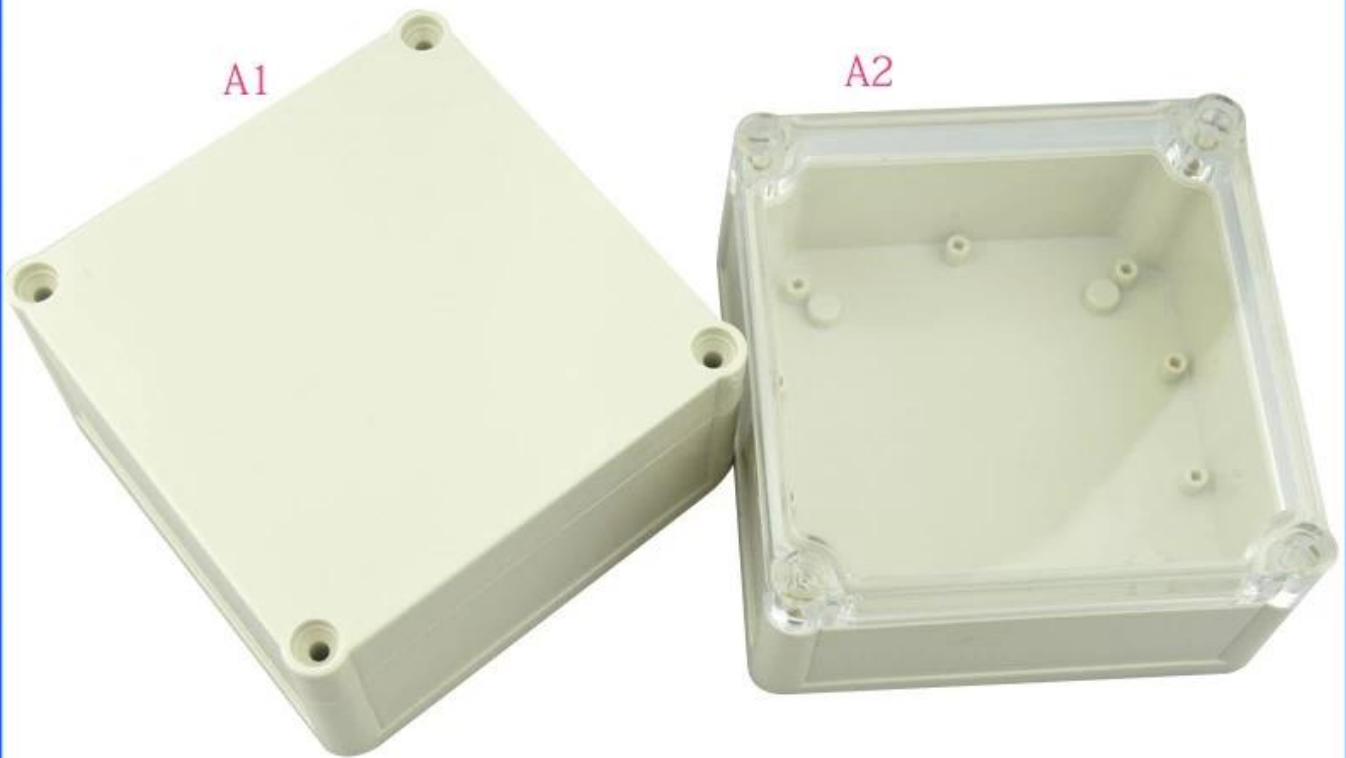

Преимущества IP68 распределительной коробки водонепроницаемый пластиковый корпус прибора

1. Обладает сильной устойчивостью к истиранию, атмосферным воздействиям, коррозии.
2. Может быть сформирован на поверхности различных цветов, чтобы максимально соответствовать вашим требованиям.
3. Обладают сильной твердостью, могут быть хорошо защищены вашей электроникой.

Подробные фотографии IP68 распределительной коробки водонепроницаемого пластикового корпуса прибора

SZOMK

▶ **Enclosure Manufacturer**
www.chinaenclosure.com

SZOMK

Customizable
cutout, sticker
silkscreen, color

Model No. AK10511

Size: 4.72*4.72*2.40 inch
120*120*61 mm

Другие настройки

SZOMK

WE CAN DO

- ✓ *Provide thousands of public enclosure* MOQ: 1 piece
- ✓ *Small order custom* MOQ: 20-30 pcs
- ✓ *Design private custom enclosure (provide PCB)*
- ✓ *Molding, tooling (provide sample / STEP file)*