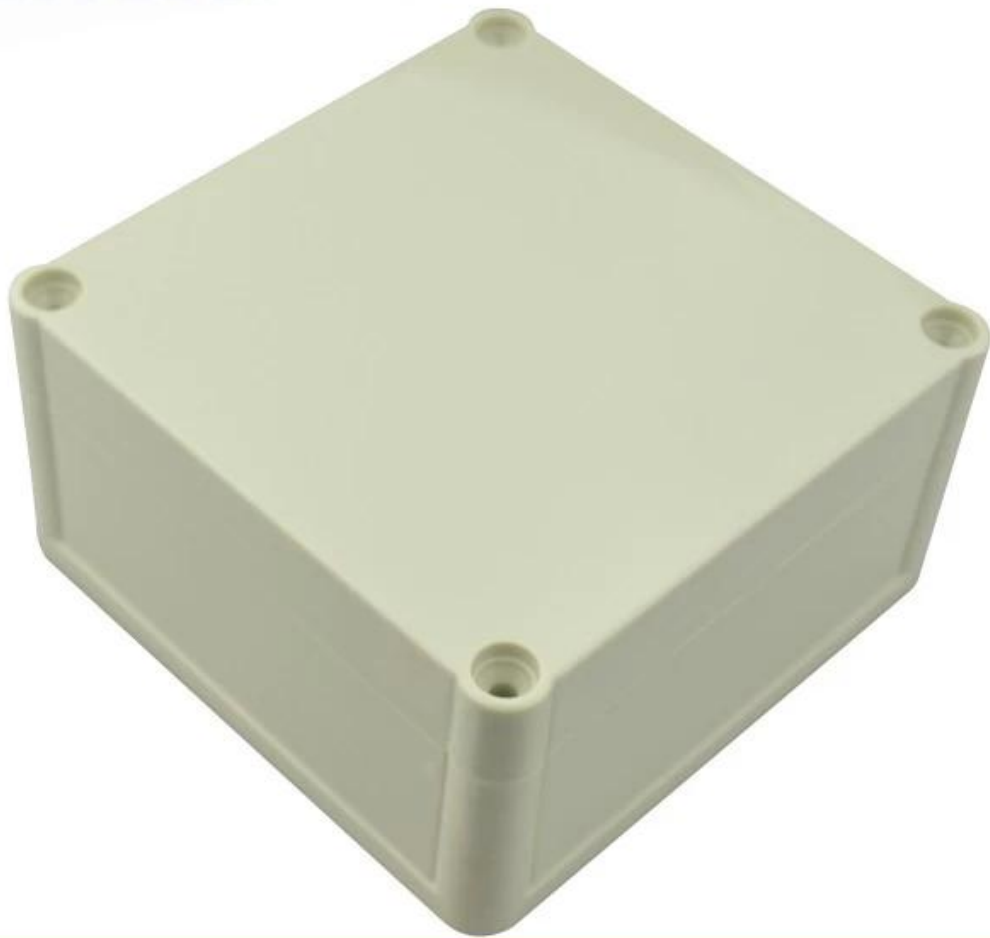

It is widely used in electronic, instrumentation, automation, communications, power supply units, student projects, amplifiers, Medical and wellness devices, test and measurement equipment, industrial control, peripheral devices and interfaces, switch boxes.

Преимущества IP68 распределительной коробки водонепроницаемый пластиковый корпус прибора

1. Обладает сильной устойчивостью к истиранию, атмосферным воздействиям, коррозии.
2. Может быть сформирован на поверхности различных цветов, чтобы максимально соответствовать вашим требованиям.
3. Обладают сильной твердостью, могут быть хорошо защищены вашей электроникой.

Подробные фотографии IP68 распределительной коробки водонепроницаемого пластикового корпуса прибора

SZOMK

▶ **Enclosure Manufacturer**
www.chinaenclosure.com

SZOMK

Customizable
cutout, sticker
silkscreen, color

Model No. AK10511

Size: 4.72*4.72*2.40 inch
120*120*61 mm

Другие настройки

SZOMK

WE CAN DO

- ✓ *Provide thousands of public enclosure* MOQ: 1 piece
- ✓ *Small order custom* MOQ: 20-30 pcs
- ✓ *Design private custom enclosure (provide PCB)*
- ✓ *Molding, tooling (provide sample / STEP file)*