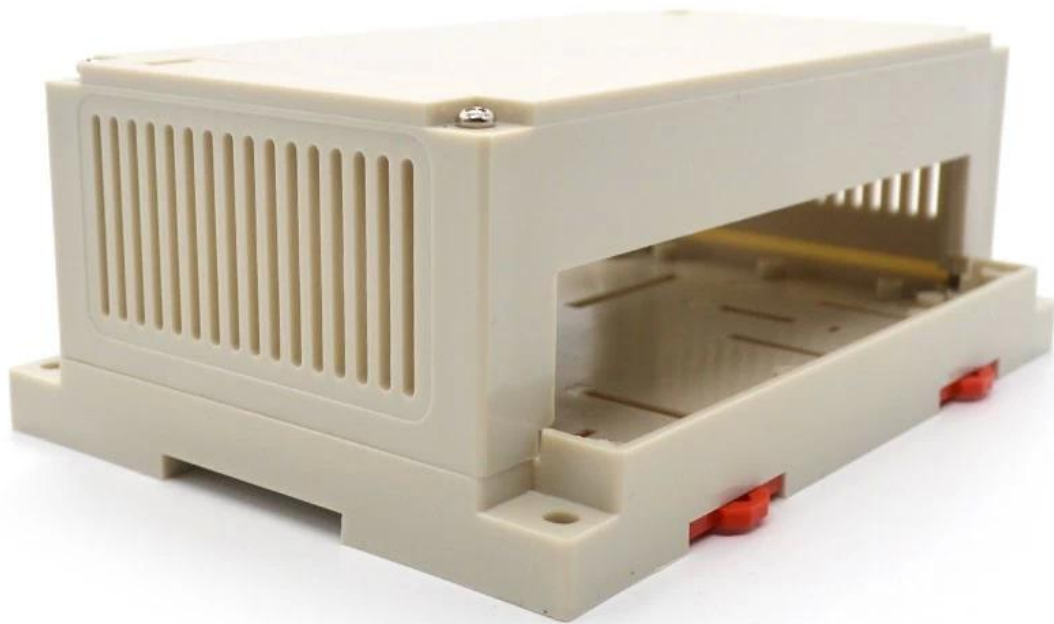

SZOMK

▶ **Enclosure Manufacturer**
www.chinaenclosure.com