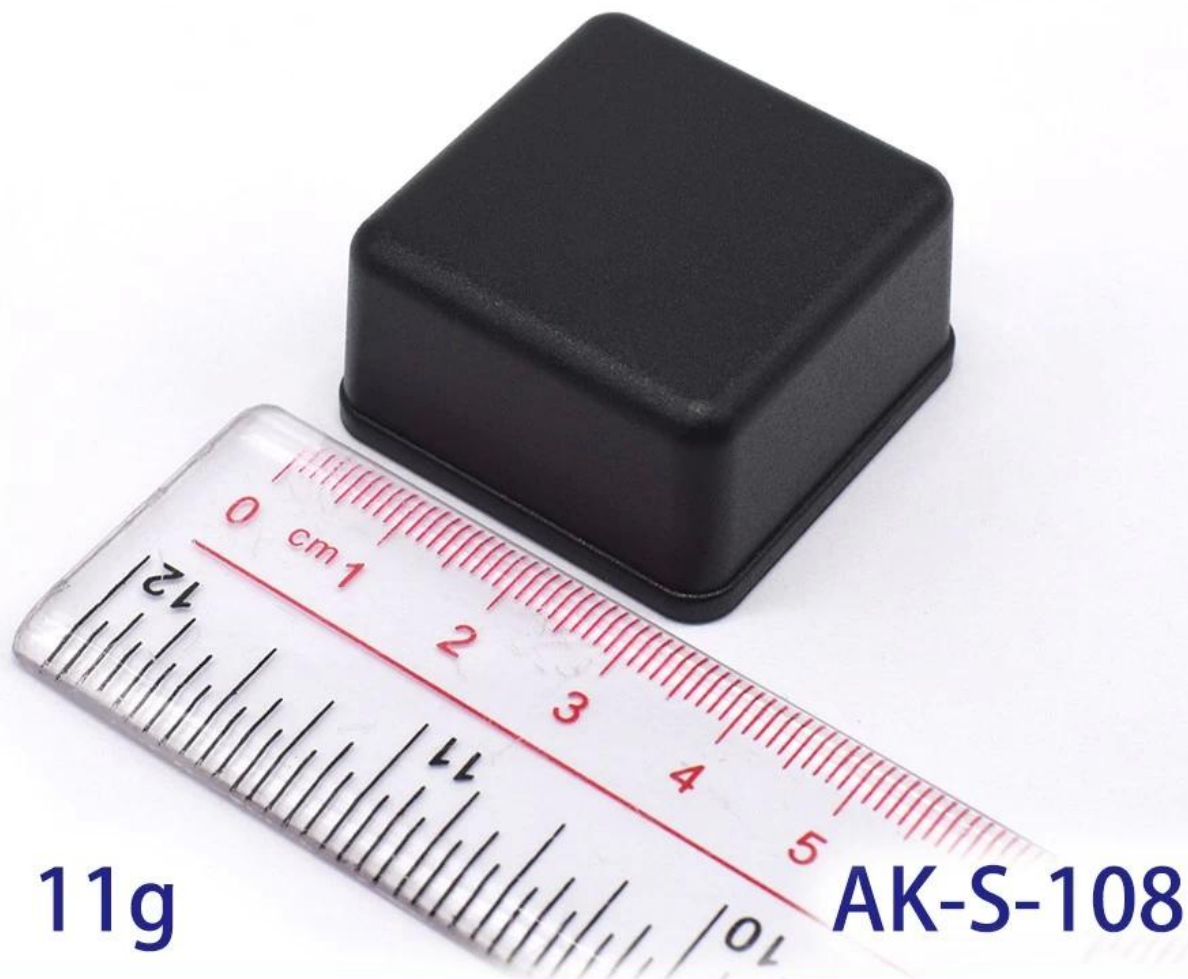

SZOMK

36*36*20 mm

11g

AK-S-108

Использовать:

Он широко используется в электронике, инструментах, автоматизации, коммуникации, единицах питания, студенческих проектах, усилителях, оборудовании для здравоохранения, тестировании и измерениях, промышленном управлении, периферийных устройствах и интерфейсах, переключателях.

Внимание:

Добро пожаловать, чтобы связаться с нами для получения более подробной информации и цитат нашего корпуса, ваш запрос, несомненно, получит быстрый ответ за 24 часа. :-)