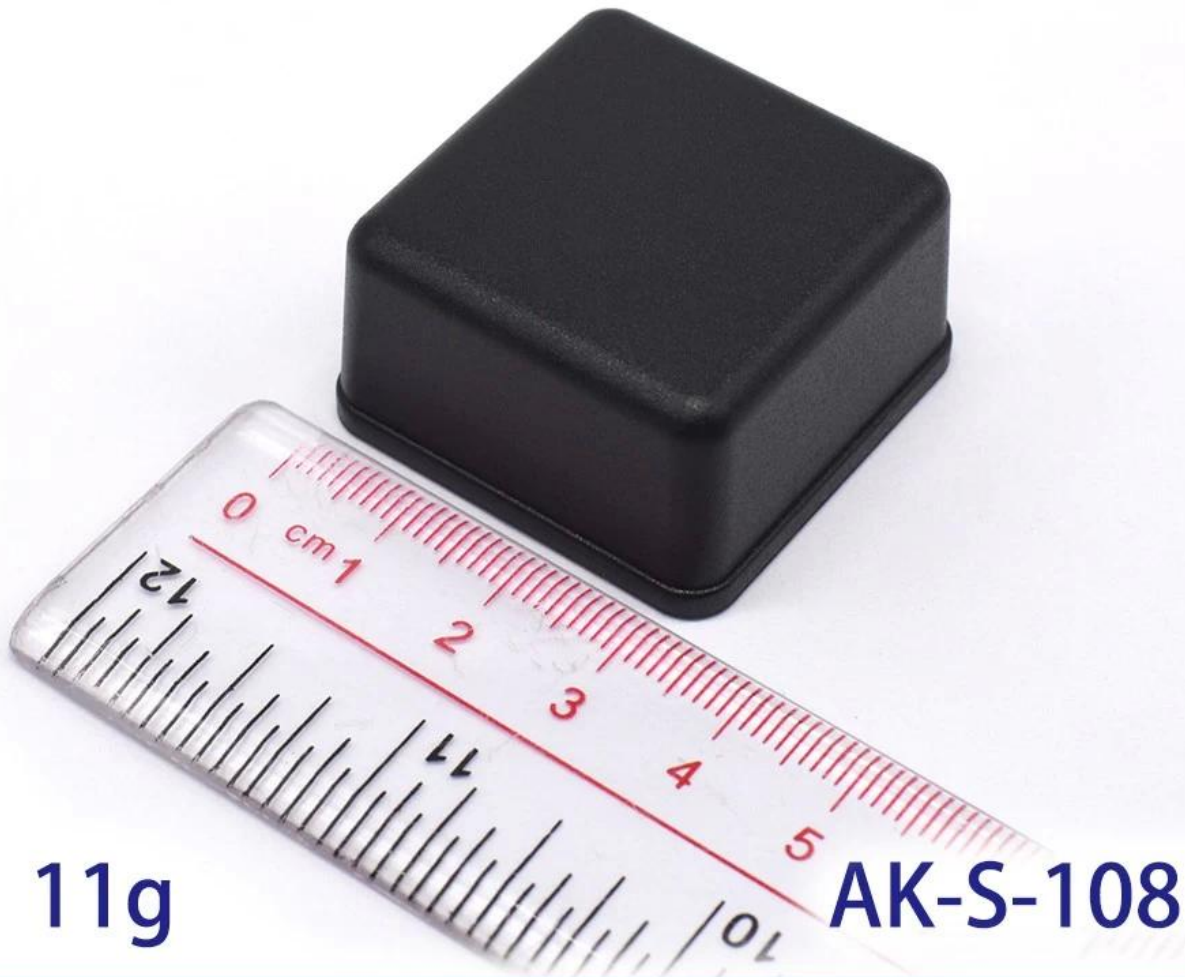

SZOMK

36*36*20 mm

11g

AK-S-108

SZOMK

36*36*20 mm

11g

AK-S-108