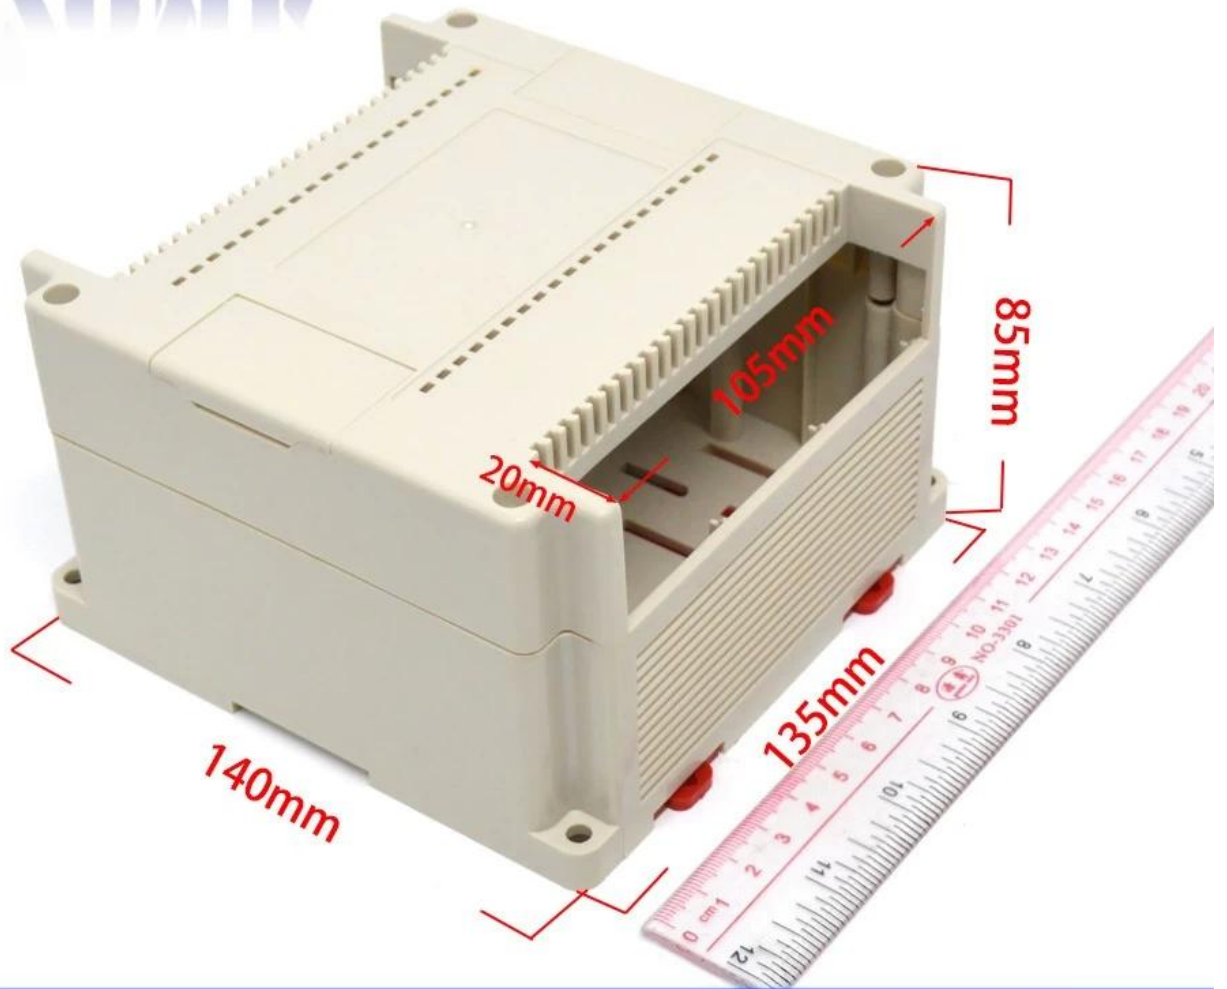

SZOMK

▶ **Enclosure Manufacturer**
www.chinaenclosure.com