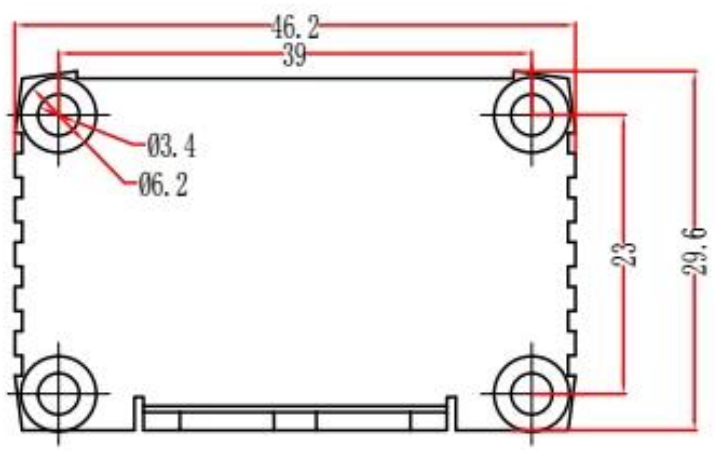

Детальное изображение экструдированного
алюминиевого корпуса

SZOMK

Customizable
cutout, sticker
silkscreen, color

Weight: 74g

Model No. AK-C-B31

Size: 3.66*1.77*1.18 inch

90*45*30 mm

SZOMK

SZOMK

Wall-mounting series

Size List:HxWxfree(mm)

Length can be random

AK-C-A1	36x147	AK-C-A17	40.5x97
AK-C-A2	41x147	AK-C-A18	80x234
AK-C-A3	29x129	AK-C-A19	40x80.5
AK-C-A4	28x104	AK-C-A20	33x105
AK-C-A5	32x155	AK-C-A21	39x96
AK-C-A6	71x190	AK-C-A22	24x76
AK-C-A7	46x190	AK-C-A23	58x180
AK-C-A8	38x88	AK-C-A24	29x164
AK-C-A9	48x204	AK-C-A25	61x147
AK-C-A10	38x150	AK-C-A26	35x120
AK-C-A11	55x150	AK-C-A27	36x85
AK-C-A12	45x138	AK-C-A28	28x165
AK-C-A13	55x147	AK-C-A29	52x165
AK-C-A14	30x67	AK-C-A30	33.5x103
AK-C-A15	73.5x250	AK-C-A31	39x144
AK-C-A16	24x80	AK-C-A32	26x66