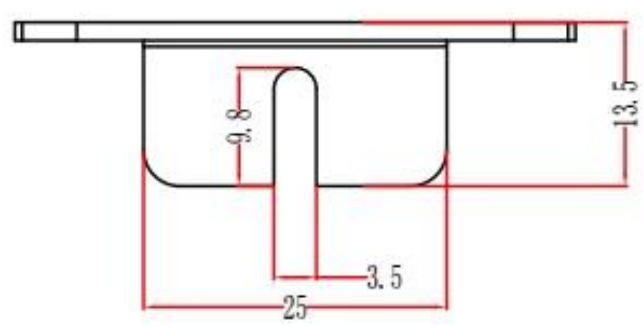

Детальное изображение экструдированного
алюминиевого корпуса

SZOMK

Customizable
cutout, sticker
silkscreen, color

Weight: 74g

Model No. AK-C-B31

Size: 3.66*1.77*1.18 inch

90*45*30 mm

SZOMK

SZOMK

Wall-mounting series

Size List:HxWxfree(mm)

Length can be random

AK-C-A1	36x147	AK-C-A17	40.5x97
AK-C-A2	41x147	AK-C-A18	80x234
AK-C-A3	29x129	AK-C-A19	40x80.5
AK-C-A4	28x104	AK-C-A20	33x105
AK-C-A5	32x155	AK-C-A21	39x96
AK-C-A6	71x190	AK-C-A22	24x76
AK-C-A7	46x190	AK-C-A23	58x180
AK-C-A8	38x88	AK-C-A24	29x164
AK-C-A9	48x204	AK-C-A25	61x147
AK-C-A10	38x150	AK-C-A26	35x120
AK-C-A11	55x150	AK-C-A27	36x85
AK-C-A12	45x138	AK-C-A28	28x165
AK-C-A13	55x147	AK-C-A29	52x165
AK-C-A14	30x67	AK-C-A30	33.5x103
AK-C-A15	73.5x250	AK-C-A31	39x144
AK-C-A16	24x80	AK-C-A32	26x66