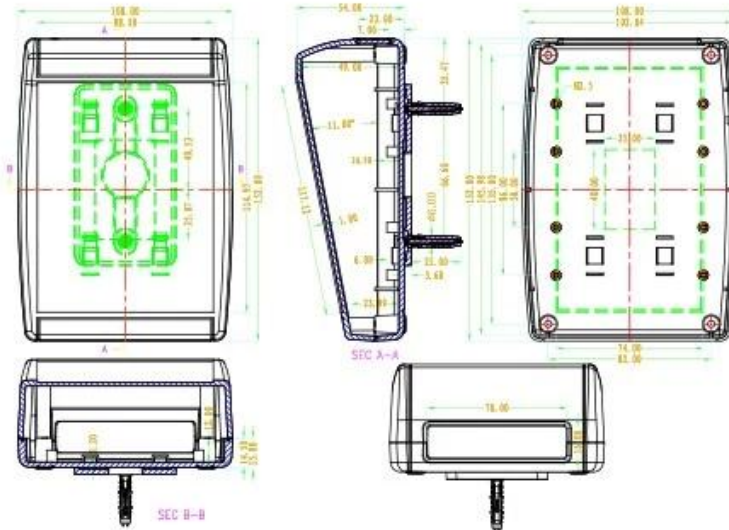

SZOMK

szomk.004@gmail.com

BMW 50017